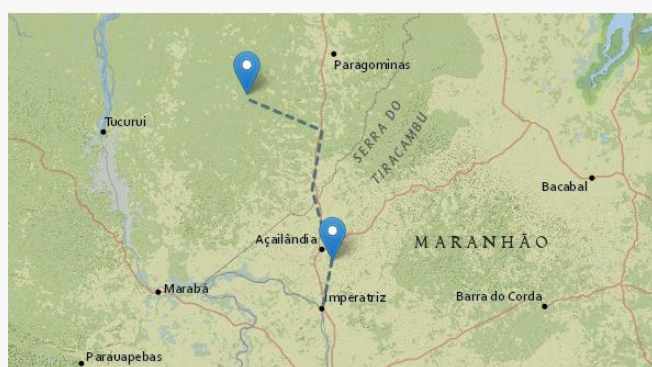

Hiléia
Expeditions

Belém area

Roteiro área Belém

The Belém area is situated at the eastern edge of the Amazon beyond the Tocantins River and acts center of endemism. Unfortunately, this region is among the most threatened in the entire Amazon, with only remnants of primary forests remaining. However, these fragments harbor the majority of endemic and threatened bird species.

A área Belém encontra-se no extremo leste da Amazônia, delimitada pelo rio Tocantins, e atua como centro de endemismos. Infelizmente, esta é a região mais ameaçadas de toda a Amazônia, com apenas remanescentes bem preservados. No entanto, esses fragmentos abrigam a maioria das aves endêmicas e ameaçadas.

In this birdwatching itinerary, we visit three main locations: Açailândia and Fazenda Ipê. The table below shows a list of species that can be found in each of these locations, along with information about their rarity and endemism.

Neste roteiro de passarinhada, visitamos duas regiões principais: A cidade de Açailândia, e a Fazenda Ipê. A tabela abaixo mostra uma lista de espécies que podem ser encontradas em cada um desses locais, juntamente com informações sobre sua raridade e endemismo.