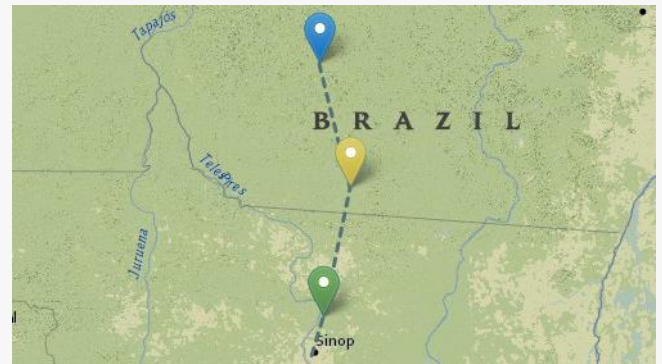

Hiléia
Expeditions

Tapajós area

Roteiro Tapajós

The Tapajós area (Tapajós-Xingu interfluve) comprises a variety of environments and represents one of the most interesting regions in the Amazon, featuring high bird diversity, rich endemic species, and rarities.

A área Tapajós (interflúvio Tapajós-Xingu) é composta de uma variedade de ambientes e representa uma das regiões mais interessantes da Amazônia, com altíssima diversidade de aves, rica espécies endêmicas e raridades.

In this birdwatching itinerary, we visit three main locations: Sinop, Cachimbo Range, and Jamanxim River. The table below shows a list of species that can be found in each of these locations, along with information about their rarity and endemism.

Neste roteiro de passarinhada, visitamos três regiões: Sinop, a Serra do Cachimbo e a região do rio Jamanxim. A tabela abaixo mostra uma lista de espécies que podem ser encontradas em cada um desses locais, juntamente com informações sobre sua raridade e endemismo.